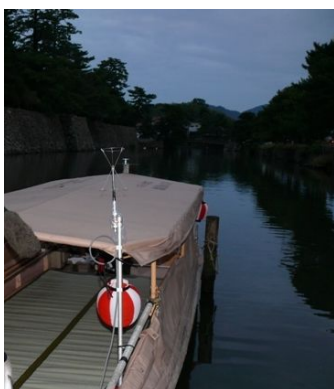

つなごろっ! 通信

2010年 10月 26日 発行 第 1.1 号

9月25日(土) 秋のBSSまつり
「THEラジオ アナパソ総力祭～なにする?みせます!きかせます!!」

アナウンサー・パーソナリティ総出演で米子コンベンションセンタービッグシップから全編生放送でお届けしました。会場では、他にアナパソに挑戦「ロングトーン選手権」の実施や「JAZZ PARK」の公開録音などを行いました。番組パーソナリティの清水さんやジャズメンも登場。JAZZの生演奏に丸山、山根アナとの競演など、1日楽しくすごしました。

10月9日(土) 中四国ライブネット 山陰発
「水の都」松江～とっておきの秋の夜～

松江堀川遊覧の船上
レポートは大田アナ

松江市で開催された『松江水燈路(まつえすいとろう)』の様を生中継し、“水と光”の幻想的な雰囲気の中で水の都松江の魅力を中四国の皆様にお伝えしました。蓬萊吉日庵に放送席を構え、堀川遊覧のレポートやJAZZ演奏、小泉八雲の朗読など盛りだくさんに。番組で行ったラジオVOICEアンケートでは、「松江といえば、宍道湖」が多数になりました。